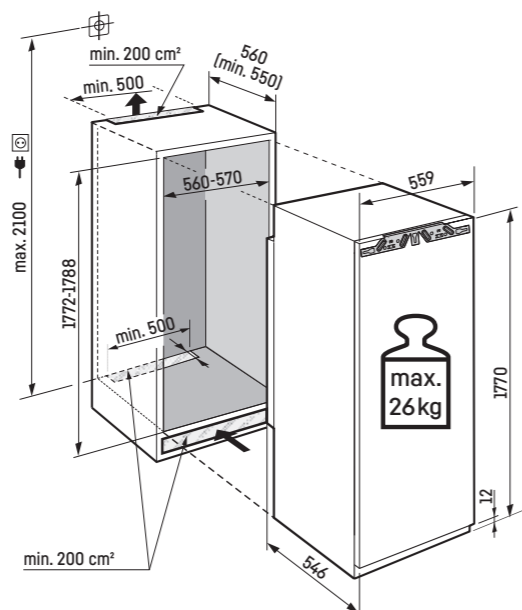

Mrazicí oddíl ****

- Mrazicí přihrádka se 4 hvězdičkami, nastavitelný směr otevírání dveří
- Doba uložení bez proudu: 14 h
- Zmrazovací kapacita za 24 hodin: 2 kg
- Skleněná police

Přednosti vybavení

- Výškově nastavitelné nohy vpředu
- Možnost změny směru otevírání dveří
- Výměnná těsnění dveří

Maximální hmotnost na nábytková dvířka:

Chladnička: 26 kg;

Pozor:

Montáž nábytkových dvířek na dvířka spotřebiče (pevné uchycení dvířek).
Nejsou potřebné nábytkové kloubové závěsy.

**IRe 5100**

Pure

Pevné dveře / Vestavné spotřebiče pro zabudování