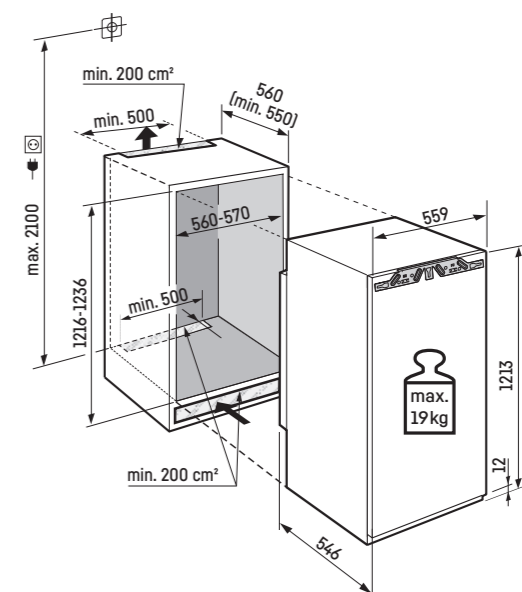

Pozor:

Montáž nábytkových dvířek na dvířka spotřebiče (pevné uchycení dvířek).
Nejsou potřebné nábytkové kloubové závěsy.