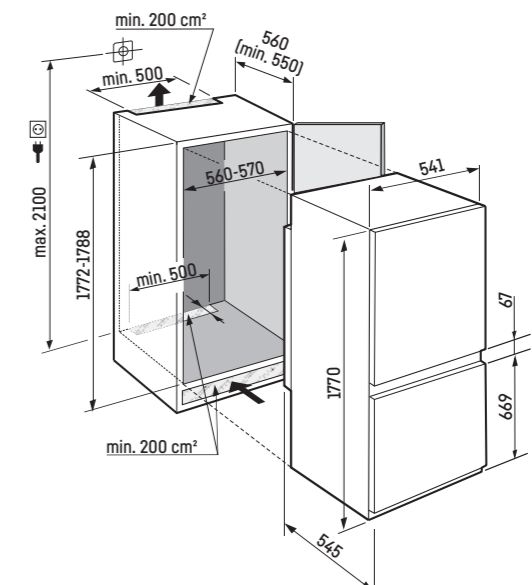

Přednosti vybavení

- Výškově nastavitelné nohy vpředu
- Možnost změny směru otevírání dveří
- Výměnná těsnění dveří

cena s DPH: 22.990 Kč