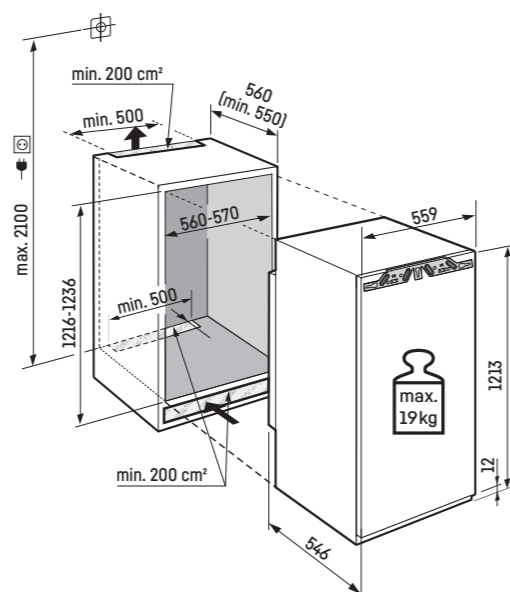

Montáž nábytkových dvířek na dvířka spotřebiče (pevné uchycení dvířek).
Nejsou potřebné nábytkové kloubové závěsy.

IRd 4100

Pure

Pevné dveře / Vestavné spotřebiče pro zabudování

Třída energetické náročnosti:	D <small>A B C</small>
Spotřeba energie za rok / 24 hod:	81 / 0,221 kWh
Celkový objem ² :	201 l
Hlučnost / Třída hlučnosti:	27 dB(A) / A UltraSilent
Klimatická třída:	SN-T (+10 °C až +43 °C)
Vnitřní rozměry v cm (V / Š / H):	121,6 - 123,1 / 56 - 57 / min. 55,0