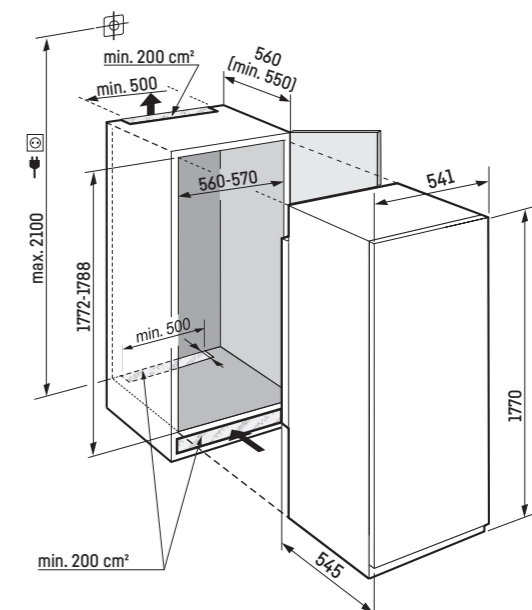

Kompletní spektrum tříd účinnosti naleznete na zadní straně. Podle (EU) 2017/1369 6a.