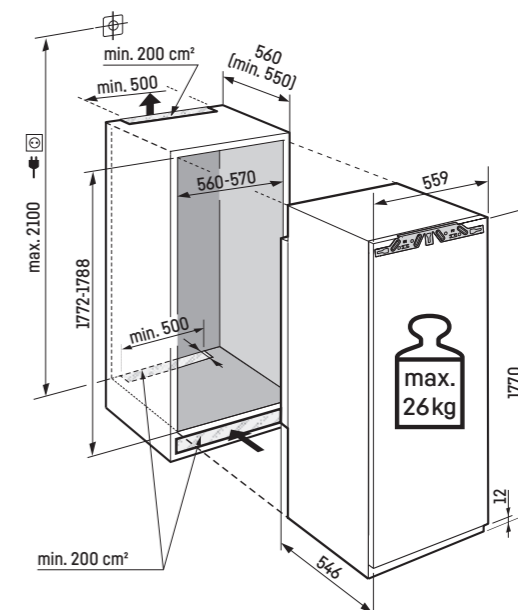

Maximální hmotnost na nábytková dvířka:

Chladnička: 26 kg;

Pozor:

Montáž nábytkových dvířek na dvířka spotřebiče (pevné uchycení dvířek).
Nejsou potřebné nábytkové kloubové závěsy.

IRd 4521

Plus

Pevné dveře / Vestavné spotřebiče pro zabudování