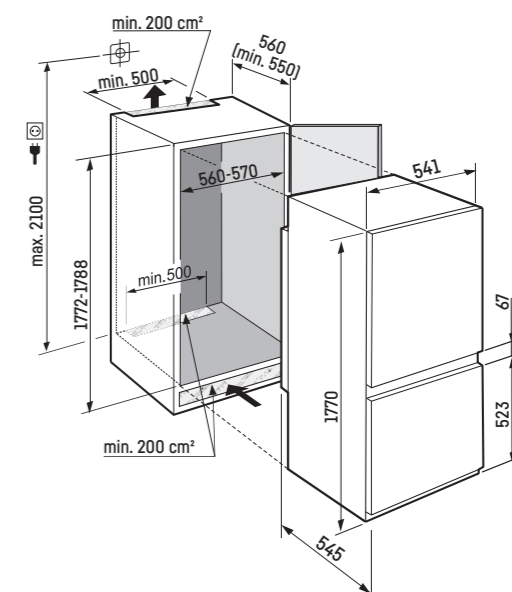

IKGS 51Ve03

Pure

Posuvné dveře / Vestavné spotřebiče pro zabudování

Třída energetické náročnosti:	E ^A _B
Spotřeba energie za rok / 24 hod:	228 / 0,624 kWh
Celkový objem²:	264 l
Objem:	Chladnička: 183,3 l / Mrazicí oddíl: 81,0 l
Hlučnost / Třída hlučnosti:	34 dB(A) / B SuperSilent
Klimatická třída:	SN-T (+10°C až +43°C)
Vnitřní rozměry v cm (V / Š / H):	177,2 - 178,8 / 56 - 57 / min. 55,0

Ovládací prvky

- LC displej monochromatický, dotyková elektronika
- Digitální ukazatel teploty pro oddíly: chladničky a mrazničky
- SmartDeviceBox: volitelné příslušenství
- Výstražný signál: vizuální a akustický
- Alarm dveří: vizuální a akustický

Chladnička

- PowerCooling s FreshAir Filtrem s aktivním uhlím
- Plastové dveřní policičky s posuvnými fixátory lahví, zásobník na vejce
- 4 GlassLine police
- LED stropní osvětlení
- 1 EasyFresh-Safe na kolejničkách

Mrazicí oddíl

- 3 různé objemné boxy, VarioSpace
- Doba uložení bez proudu: 11 h
- Zmrazovací kapacita za 24 hodin: 6 kg
- Police z bezpečnostního skla

Přednosti vybavení

- Výškově nastavitelné nohy vpředu
- Možnost změny směru otevírání dveří
- Výměnná těsnění dveří

cena s DPH: **21.990 Kč**

Akční

IKGS 51Vd02

Pure

Posuvné dveře / Vestavné spotřebiče pro zabudování

Třída energetické náročnosti:	D ^A _B
Spotřeba energie za rok / 24 hod:	159 / 0,435 kWh
Celkový objem²:	266 l
Objem:	Chladnička: 211,7 l / Mrazicí oddíl: 54,0 l
Hlučnost / Třída hlučnosti:	33 dB(A) / B SuperSilent
Klimatická třída:	SN-ST (+10°C až +38°C)
Vnitřní rozměry v cm (V / Š / H):	177,2 - 178,8 / 56 - 57 / min. 55,0

Ovládací prvky

- LC displej monochromatický, dotyková elektronika
- Digitální ukazatel teploty pro oddíly: chladničky a mrazničky
- SmartDeviceBox: volitelné příslušenství
- Výstražný signál: vizuální a akustický
- Alarm dveří: vizuální a akustický