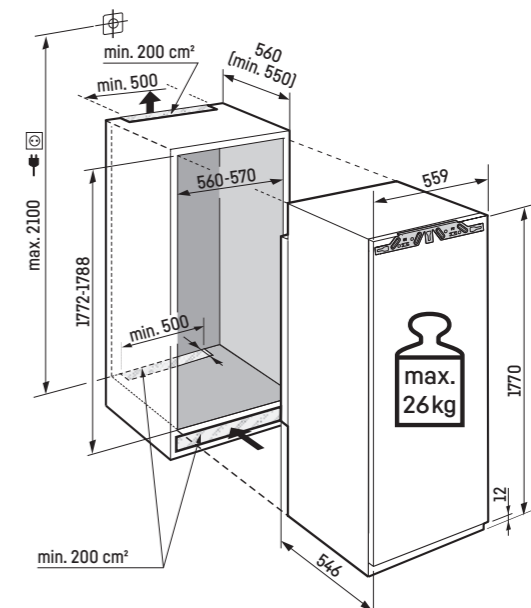

Přednosti vybavení

- Výškově nastavitelné nohy vpředu
- Možnost změny směru otevírání dveří
- Výměnná těsnění dveří

cena s DPH: **30.990 Kč**

Maximální hmotnost na nábytková dvířka:

Chladnička: 26 kg;

Pozor:

Montáž nábytkových dvířek na dvířka spotřebiče (pevné uchycení dvířek).
Nejsou potřebné nábytkové kloubové závěsy.

IRe 5101

Pure

Pevné dveře / Vestavné spotřebiče pro zabudování

Třída energetické náročnosti:	E <small>A B</small>
Spotřeba energie za rok / 24 hod:	171 / 0,468 kWh
Celkový objem ² :	286 l
Objem:	Chladnička: 259,0 l / Mrazicí oddíl: 27,0 l
Hlučnost / Třída hlučnosti:	34 dB(A) / B SuperSilent
Klimatická třída:	SN-T (+10 °C až +43 °C)
Vnitřní rozměry v cm (V / Š / H):	177,2 - 178,8 / 56 - 57 / min. 55,0