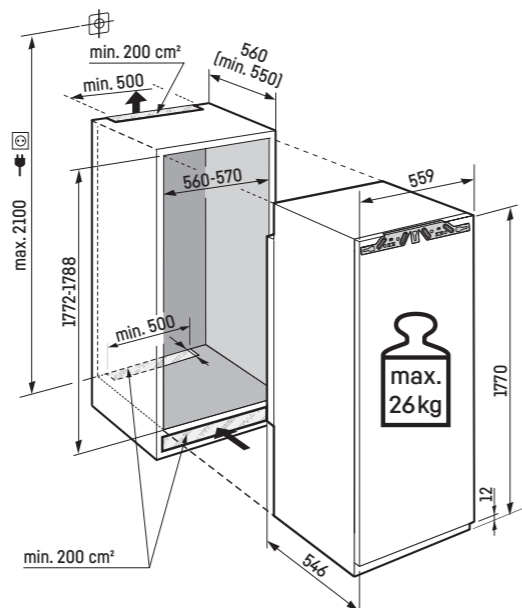

Mrazicí oddíl ****

- Mrazicí přihrádka se 4 hvězdičkami, nastavitelný směr otevírání dveří
- Podnos s víkem na ledové kostky
- Doba uložení bez proudu: 14 h
- Zmrazovací kapacita za 24 hodin: 2 kg
- Skleněná police

Chladnička: 26 kg;

Pozor:

Montáž nábytkových dvířek na dvířka spotřebiče (pevné uchycení dvířek).
Nejsou potřebné nábytkové kloubové závěsy.

IKB 51Vc50i

Prime

Pevné dveře / Vestavné spotřebiče pro zabudování