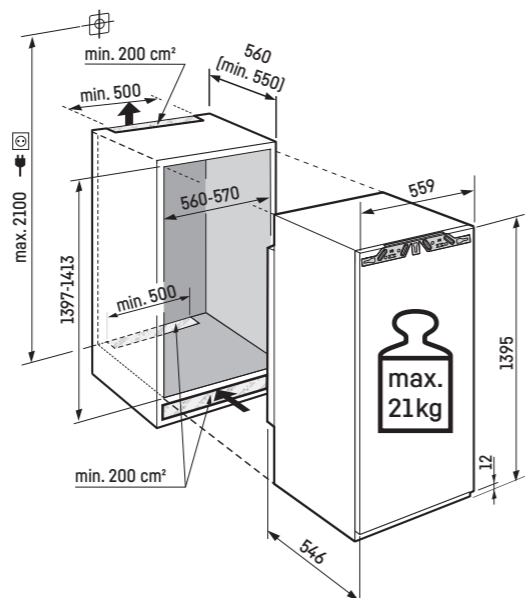

Mrazicí oddíl ********

- Mrazicí přihrádka se 4 hvězdičkami, nastavitelný směr otevírání dveří
- Podnos na ledové kostky
- Doba uložení bez proudu: 9 h
- Zmrazovací kapacita za 24 hodin: 2 kg

Přednosti vybavení

- Výškově nastavitelné nohy vpředu
- Možnost změny směru otevírání dveří
- Výměnná těsnění dveří

cena s DPH: **34.990 Kč**

Chladnička

- Plastové dveřní poličky s posuvnými fixátory lahví, zásobník na vejce, FlexCube
- 6 GlassLine polic, z nichž 1 je dělená
- VarioSafe
- Stojánek na 3 láhve jako příslušenství
- LED osvětlení oboustranné
- 1 EasyFresh-Safe na kolejničkách

Maximální hmotnost na nábytková dvířka:

Chladnička: 21 kg;

Pozor:

Montáž nábytkových dvířek na dvířka spotřebiče (pevné uchycení dvířek).
Nejsou potřebné nábytkové kloubové závěsy.

IRd 4520

Plus

Pevné dveře / Vestavné spotřebiče pro zabudování