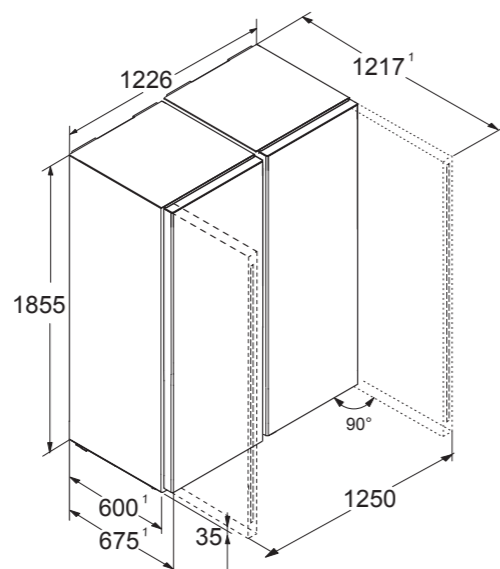

cena s DPH: 64.990 Kč

výška 185,5 cm
šířka 122,6 cm
hloubka 67,5 cm¹

¹ Aby byla dosažena deklarovaná spotřeba energie, musí být použity k přístroji přiložené distanční prvky. Tím se zvětší hloubka přístroje asi o 1,5 cm. Přístroj je plně funkční i bez použití distančních prvků, má ale nepatrně větší spotřebu energie.