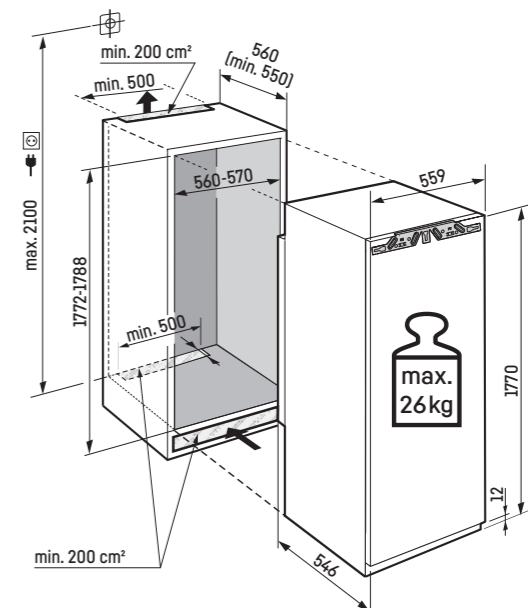

Chladnička: 26 kg;

Pozor:

Montáž nábytkových dvířek na dvířka spotřebiče (pevné uchycení dvířek).
Nejsou potřebné nábytkové kloubové závěsy.

IRBSd 5121

Plus

Posuvné dveře / Vestavné spotřebiče pro zabudování