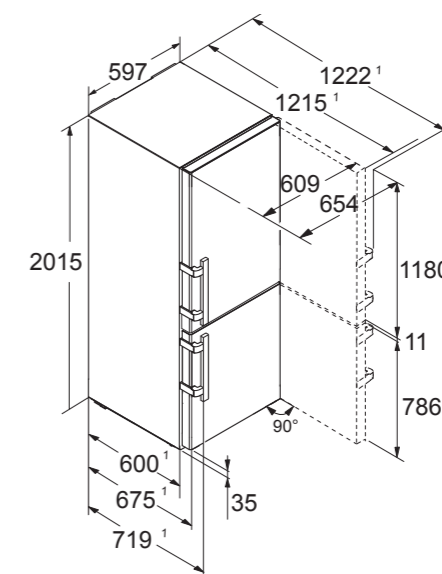

cena s DPH: **49.990 Kč**

výška 201,5 cm
šířka 59,7 cm
hloubka 67,5 cm ¹

¹ Aby byla dosažena deklarovaná spotřeba energie, musí být použity k přístroji přiložené distanční prvky. Tím se zvětší hloubka přístroje asi o 1,5 cm. Přístroj je plně funkční i bez použití distančních prvků, má ale nepatrně větší spotřebu energie.