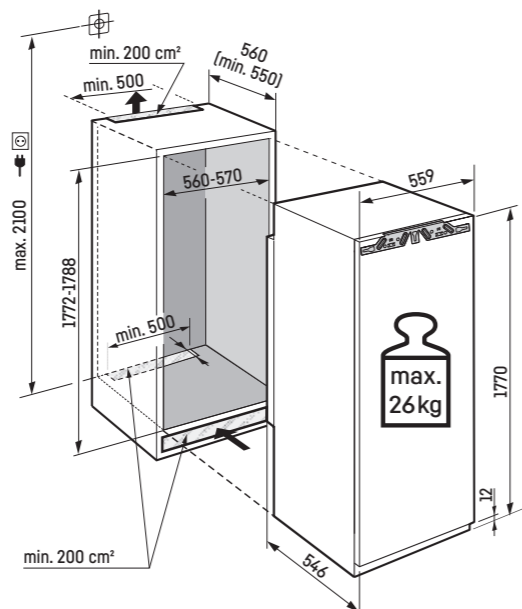

Maximální hmotnost na nábytková dvířka:

Mrazicí oddíl: 26 kg

Pozor:

Montáž nábytkových dvířek na dvířka spotřebiče (pevné uchycení dvířek).
Nejsou potřebné nábytkové kloubové závěsy.

* V souladu s nařízením EU 2019/2016 zobrazujeme celkový objem prostoru jako celé číslo (zaokrouhlené) a objem prostoru mrazicího prostoru a prostoru pro uchovávání čerstvých potravin s jedním desetinným místem. Kompletní spektrum tříd účinnosti naleznete na zadní straně. Podle (EU) 2017/1369 6a.