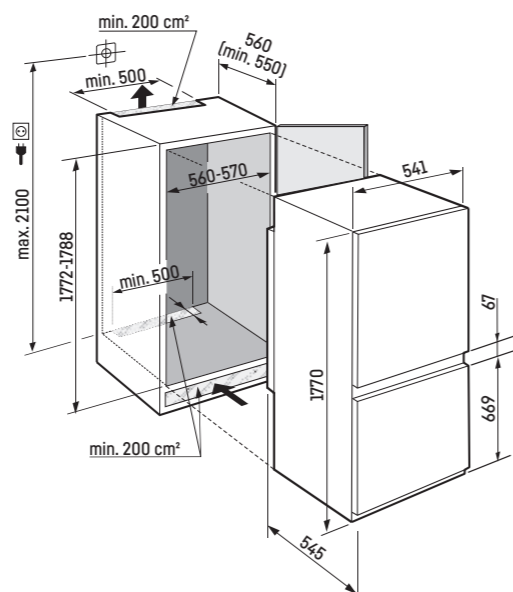

IKGS 51Ve03

Pure

Posuvné dveře / Vestavné spotřebiče pro zabudování

Třída energetické náročnosti:	E ^A _B
Spotřeba energie za rok / 24 hod:	228 / 0,624 kWh
Celkový objem²:	264 l
Objem:	Chladnička: 183,3 l / Mrazicí oddíl: 81,0 l
Hlučnost / Třída hlučnosti:	34 dB(A) / B SuperSilent
Klimatická třída:	SN-T (+10°C až +43°C)
Vnitřní rozměry v cm (V / Š / H):	177,2 - 178,8 / 56 - 57 / min. 55,0

Ovládací prvky

- LC displej monochromatický, dotyková elektronika
- Digitální ukazatel teploty pro oddíly: chladničky a mrazničky
- SmartDeviceBox: volitelné příslušenství
- Výstražný signál: vizuální a akustický
- Alarm dveří: vizuální a akustický

Chladnička

- PowerCooling s FreshAir Filtrem s aktivním uhlím
- Plastové dveřní policičky s posuvnými fixátory lahví, zásobník na vejce
- 4 GlassLine police
- LED stropní osvětlení
- 1 EasyFresh-Safe na kolejničkách

Mrazicí oddíl

- 3 různé objemné boxy, VarioSpace
- Doba uložení bez proudu: 11 h
- Zmrazovací kapacita za 24 hodin: 6 kg
- Police z bezpečnostního skla

Přednosti vybavení

- Výškově nastavitelné nohy vpředu
- Možnost změny směru otevírání dveří
- Výměnná těsnění dveří

cena s DPH: **21.990 Kč**

Akční

IKGS 51Vd02

Pure

Posuvné dveře / Vestavné spotřebiče pro zabudování

Třída energetické náročnosti:	D ^A _B
Spotřeba energie za rok / 24 hod:	159 / 0,435 kWh
Celkový objem²:	266 l
Objem:	Chladnička: 211,7 l / Mrazicí oddíl: 54,0 l
Hlučnost / Třída hlučnosti:	33 dB(A) / B SuperSilent
Klimatická třída:	SN-ST (+10°C až +38°C)
Vnitřní rozměry v cm (V / Š / H):	177,2 - 178,8 / 56 - 57 / min. 55,0

Ovládací prvky

- LC displej monochromatický, dotyková elektronika
- Digitální ukazatel teploty pro oddíly: chladničky a mrazničky
- SmartDeviceBox: volitelné příslušenství
- Výstražný signál: vizuální a akustický
- Alarm dveří: vizuální a akustický