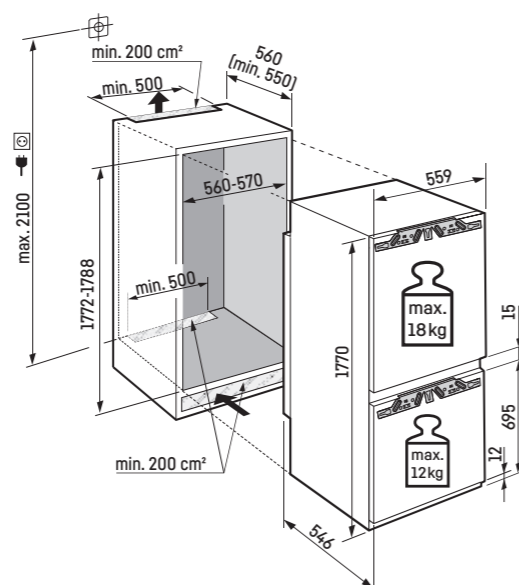

Mrazicí oddíl

- 3 různé objemné boxy, VarioSpace
- Doba uložení bez proudu: 9 h
- Zmrazovací kapacita za 24 hodin: 6 kg
- Police z bezpečnostního skla

Přednosti vybavení

- Výškově nastavitelné nohy vpředu
- Možnost změny směru otevírání dveří
- Výměnná těsnění dveří

cena s DPH: 25.990 Kč

Maximální hmotnost na nábytková dvířka:

Chladnička: 18 kg;
Mrazicí oddíl: 12 kg

Pozor:

Montáž nábytkových dvířek na dvířka spotřebiče (pevné uchycení dvířek).
Nejsou potřebné nábytkové kloubové závěsy.