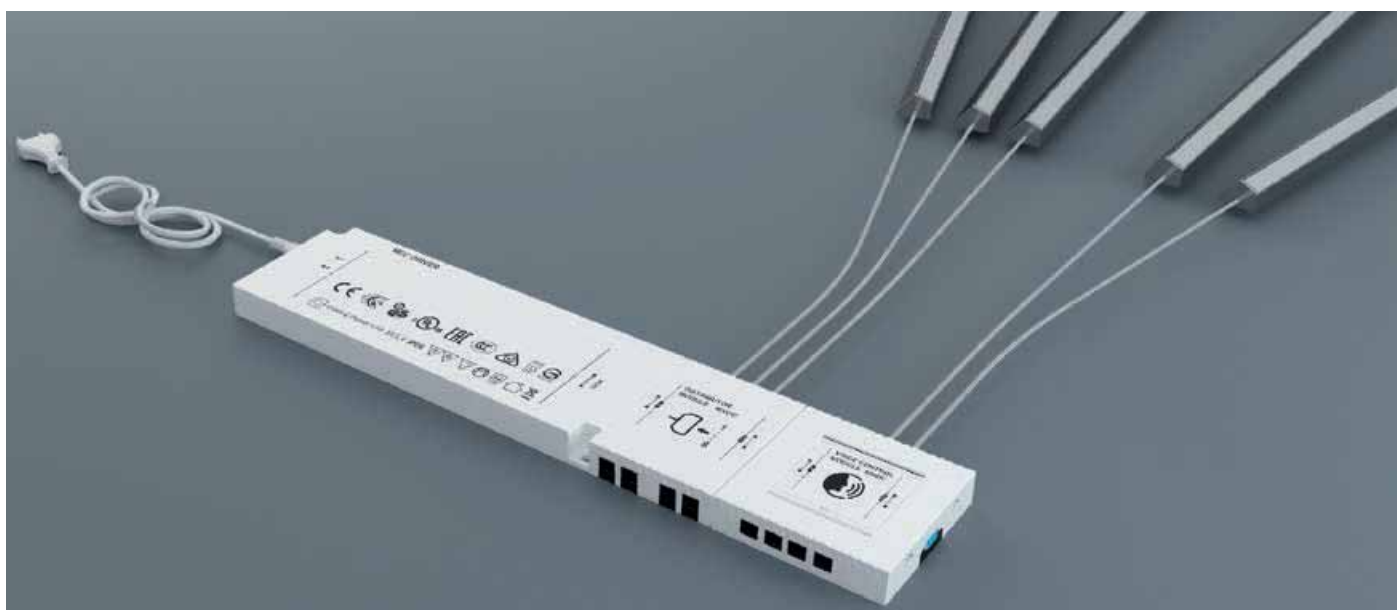

Vícenapěťový síťový zdroj je považován za srdce systému a poskytuje pět různých úrovní výkonu 18, 36, 48, 72 a 90 wattů.